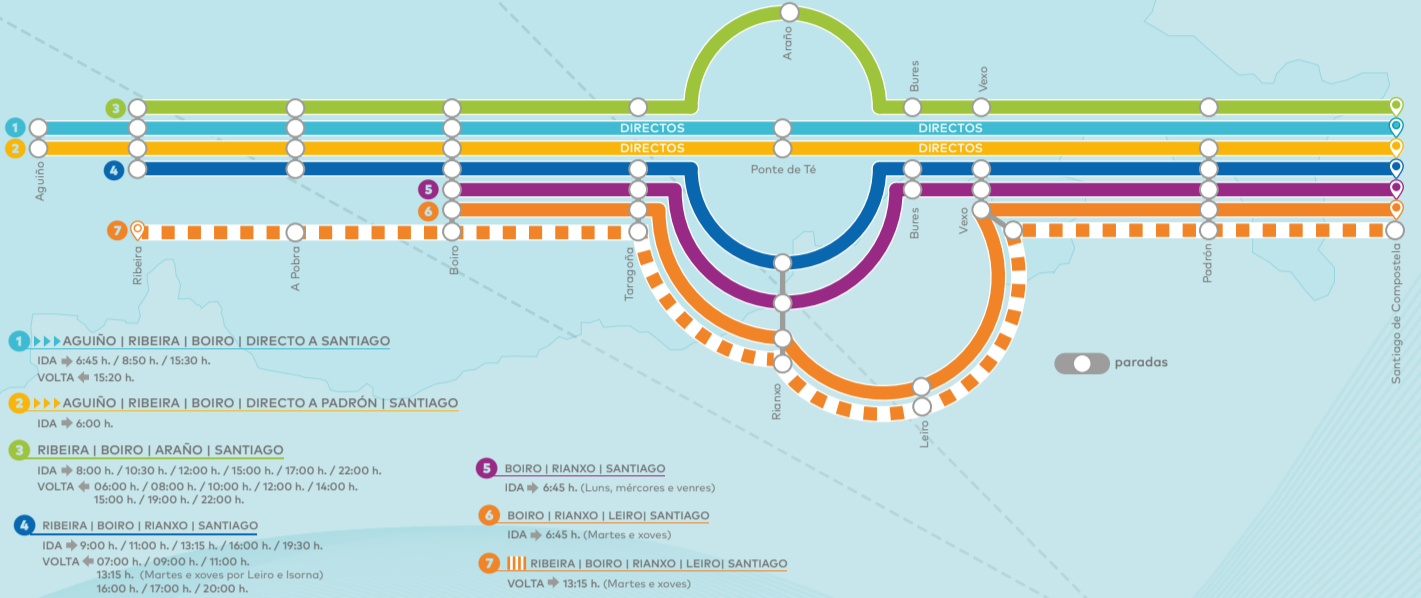

RIBEIRA | SANTIAGO (DE LUNS A VENRES LABORABLES)

Aguño	Ribeira	A Pobra	Boiro	Taragoña	Araño	Ponte de Té	Rianxo	Leiro	Bures	Vexo	Padrón	Santiago	
06:00	06:10	06:20	06:30			06:32						06:55	07:30
			06:45	06:50			07:00	07:10	07:10	07:15	07:25	08:05	
			06:45	06:50			07:00	07:10	07:10	07:20	07:30	08:10	
06:50	07:00	07:10	07:25			07:32							08:15
	08:00	08:15	08:25	08:35	08:40				08:45	08:48	09:00	09:45	
08:50	09:00	09:10	09:25			09:35							10:25
	09:00	09:15	09:25	09:35			09:45		09:50	09:53	10:05	10:50	
	10:30	10:45	10:55	11:05	11:10				11:20	11:23	11:30	12:15	
	11:00	11:15	11:25	11:35			11:45		11:50	11:53	12:05	12:55	
	12:00	12:15	12:25	12:35	12:40				12:45	12:48	13:00	13:45	
	13:15	13:30	13:40	13:50			14:00		14:05	14:08	14:20	15:15	
	15:00	15:15	15:25	15:35	15:40				15:45	15:48	16:00	16:45	
15:30	15:40	15:50	16:10			16:15							16:55
	16:00	16:15	16:25	16:35			16:45		16:50	16:53	17:05	17:50	
	17:00	17:15	17:25	17:35	17:40				17:45	17:48	18:00	18:50	
	19:30	19:45	19:55	20:05			20:15		20:20	20:23	20:35	21:25	
	22:00	22:15	22:25	22:35	22:40				22:45	22:48	23:00	23:40	