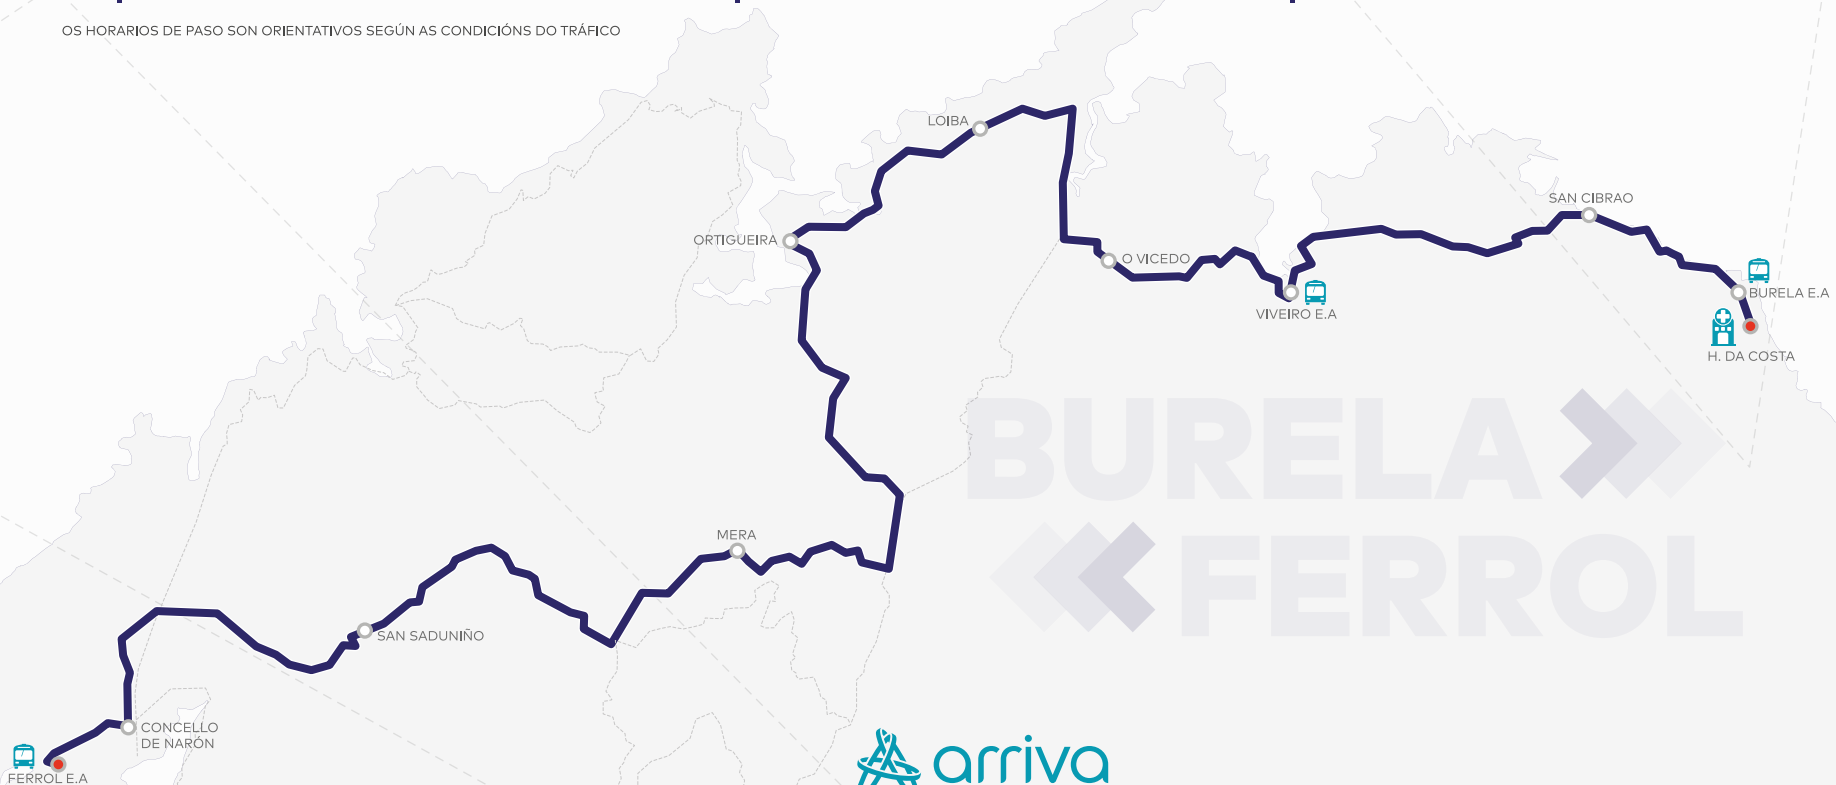

FERROL | BURELA

DE LUNSA VENRES LABORABLES

FERROL E.A. ●	09:30	12:30	19:00
SAN SADURNIÑO ○	09:54	12:54	19:24
MERA ○	10:29	13:29	19:59
ORTIGUEIRA ○	10:38	13:38	20:08
LOIBA ○	10:51	13:51	20:21
O VICEDO ○	11:04	14:04	20:34
VIVEIRO E.A. ○	11:20	14:22	20:52
BURELA E.A. ○	11:57	14:57	21:27
H. DA COSTA ●	12:00	15:00	21:30

FERROL | BURELA

SÁBADOS

FERROL E.A. ●	12:30	17:30
SAN SADURNIÑO ○	12:54	17:54
MERA ○	13:29	18:29
ORTIGUEIRA ○	13:38	18:38
LOIBA ○	13:51	18:51
O VICEDO ○	14:04	19:04
VIVEIRO E.A. ○	14:22	19:22
BURELA E.A. ○	14:57	19:57
H. DA COSTA ●	15:00	17:30

FERROL | BURELA

DOMINGOS E FESTIVOS

FERROL E.A. ●	11:30	12:30
SAN SADURNIÑO ○	11:54	12:54
MERA ○	12:29	13:29
ORTIGUEIRA ○	12:38	13:38
LOIBA ○	12:51	13:51
O VICEDO ○	13:04	14:04
VIVEIRO E.A. ○	12:20	14:22
BURELA E.A. ○	13:55	14:57
H. DA COSTA ●	14:00	15:00

OS HORARIOS DE PASO SON ORIENTATIVOS SEGÚN AS CONDICIÓN DO TRÁFICO

RTA

- H. DA COSTA
- BURELA CAMPÓN
- BURELA E.A.
- CERVO
- SAN CIBRAO
- LAGO
- XOVE-VIVENDAS SOCIAIS
- XOVE
- ALTO DO CRUCEIRO
- CELEIRO
- VIVEIRO E.A.
- CUARTEL
- SEIRAMAR
- SIRENAS
- ESCORRIDO
- FULGUEIRO
- SAN ROMÁN
- MOREIRAS
- O VICEDO (COLEXIO)
- O VICEDO
- O BARQUEIRO
- VILAR
- MONTEDÓNIGO
- LOIBA
- OS RAMOS
- O VISO
- A CALVELA
- PUNTA DO LOBO
- A PONTE
- PORTO
- ESPASANTE
- LADRIDO
- O BALEO
- BARDAOS
- ORTIGUEIRA
- CUINA
- SENRA
- SAN CLAUDIO
- A ROCHA
- O MUCHACHO
- MERA
- MERA DE ARRIBA
- POUSADOIRO DE ABAIXO
- CAMPO DO HOSPITAL
- CRUZ ENCARNADA
- A BARQUEIRA
- BARDELAS
- ANCA
- LOURIDOS
- ABAD
- MOECHE (BALOCOS)
- MOECHE-SAN RAMÓN
- VILANOVA
- LAMAS-PROSPES
- PROSPES
- SAN SADURNIÑO
- CORNIDE
- A CASANOVA
- BUSTELO-LA BRAÑA
- BOUZA REDONDA
- LINARES-ESTRADA MARQ.
- LINARES-CRUCÉ POBO
- LINARES
- LINARES-OS COBOS
- A MOURELA ALTA
- NEDA (MOURELA ALTA)
- PONTE XUBIA
- NARÓN (REVOLTA)
- O PONTO
- AUTOS PACO EC
- PIÑEIRAS
- FREIXEIRO EC
- NARON (CONCELLO)
- A FERROLANA
- VIVENDAS DA MARIÑA
- FERROL (CASTELOS)
- FAXARDO EC
- O INFERNIÑO
- PRAZA DE ESPAÑA
- FERROL E.A.**